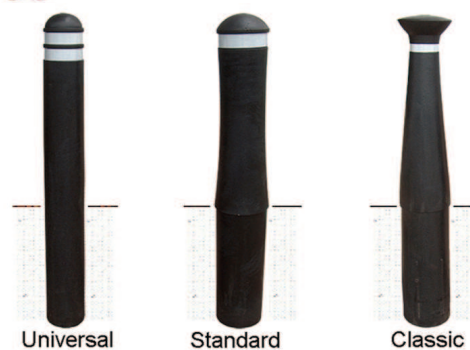

Poller - Strassenpoller

Poller aus Gummi

Beschreibung: Unsere Gummi- Poller werden aus Recyclingmaterial, in einem speziellen Verfahren heiss vulkanisiert. Werden sie angefahren, können sie sich um 45° biegen und kehren dann in ihre senkrechte Position zurück. Bei einem Aufprall durch Kraftfahrzeuge entstehen somit keine Instandstellungskosten. Sie bieten Sicherheitsvorteile für schwächere Verkehrsteilnehmer, z.B für Radfahrer, die zwischen einem Strassenpoller und einem Fahrzeug eingeklemmt werden. Durch die stossabsorbierenden und flexiblen Eigenschaften des Gummis werden bei einem Aufprall mit geringer Geschwindigkeit auch Beschädigungen an Kraftfahrzeugen vermieden.

Die Poller sind in verschiedenen Ausführungen und in den Farben schwarz und granitgrau erhältlich. Die reflektierenden Streifen werden nach Wunsch in gelb, weiss oder rot angebracht.

Für das Modell Signal ist eine reflektierende Hülse in den Farben gelb, weiss, rot oder auch gestreift erhältlich. Sie wird über dem Gumpoller angebracht um eine bessere Signalwirkung zu erzeugen. Sollte die Hülse nach einem Aufprall beschädigt sein, kann sie mit einigen Handgriffen ausgetauscht werden.

Bitte beachten: Die Reflektorbänder müssen separat bestellt werden. SIG = mit Loch für Stange Durchmesser 60 mm. (f.Signal).