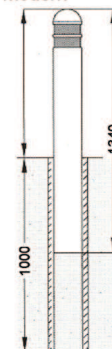

Poller - Strassenpoller

Poller aus Gummi

Beschreibung: Unsere Gummi- Poller werden aus Recyclingmaterial, in einem speziellen Verfahren heiss vulkanisiert. Werden sie angefahren, können sie sich um 45° biegen und kehren dann in ihre senkrechte Position zurück. Bei einem Aufprall durch Kraftfahrzeuge entstehen somit keine Instandstellungskosten. Sie bieten Sicherheitsvorteile für schwächere Verkehrsteilnehmer, z.B für Radfahrer, die zwischen einem Strassenpoller und einem Fahrzeug eingeklemmt werden. Durch die stossabsorbierenden und flexiblen Eigenschaften des Gummis werden bei einem Aufprall mit geringer Geschwindigkeit auch Beschädigungen an Kraftfahrzeugen vermieden.

Zubehör:

Art-Nr.	Farbe	Spezifikation	Preis
			CHF
PO.FLANSCH	Grau	Flansch zu Modell Konus, verzinkt	81.80
PO.HÜLSE	Gelb, Weiss, Rot	Hülse aus Aluminium zu Modell Signal. Bitte Farbe im Warenkorb eintragen.	493.30
PO.VER.145.VA	Edelstahl	Verankerung f. Poller Universal + Signal, D = 145 mm, Länge: 600 mm.	130.00
PO.VER.210.VA	Edelstahl	Verankerung f. Poller Standard, Classic, Modern, D = 210 mm, Länge: 600 mm.	150.00
PO.RE.G	Gelb	Poller Reflektorband, Breite 48 mm Bedarf: Poller Universal 2x 440 mm Poller Standart 510 mm Preis/ml	12.80
PO.RE.R	Rot	Poller Reflektorband, Breite 48 mm Bedarf: Poller Universal 2x 440 mm Poller Standart 510 mm Preis/ml	12.80
PO.RE.W	Weiss	Poller Reflektorband, Breite 48 mm Bedarf: Poller Universal 2x 440 mm Poller Standart 510 mm Preis/ml	12.80

Poller nach Überfahren

Universal

Standard

Classic

Modern

Konus

Signal

Flansch